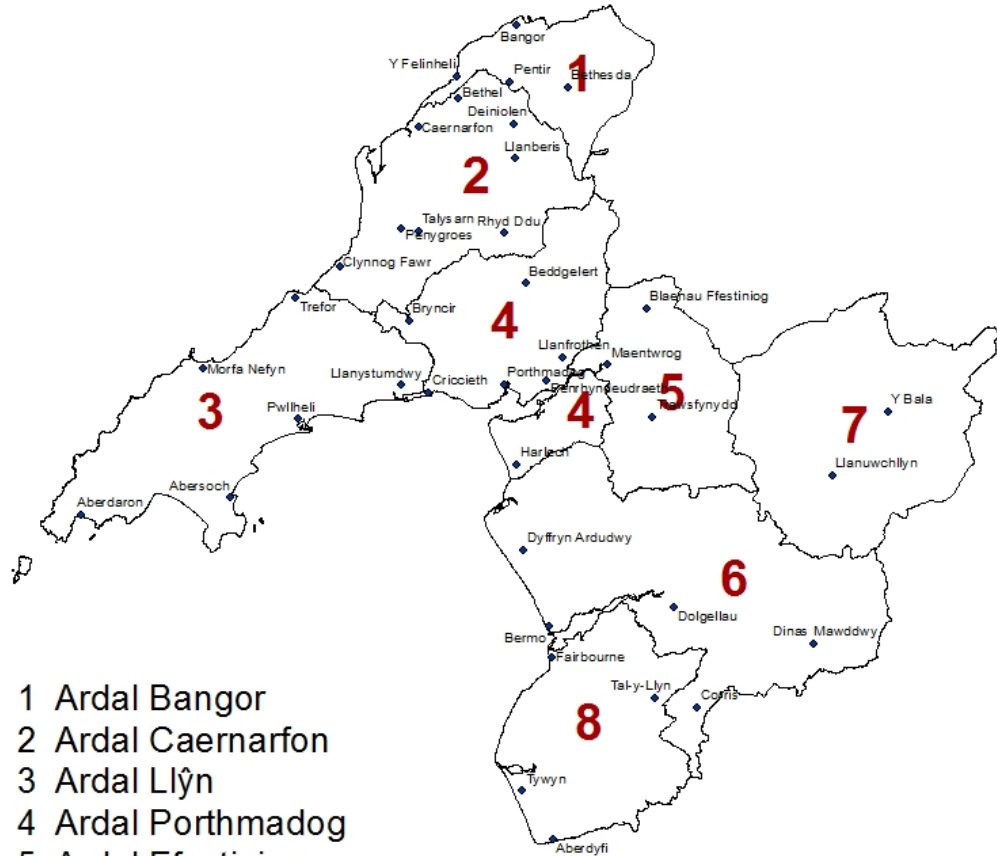

## Ardaloedd Asesiad Llesiant Gwynedd

- 1 Ardal Bangor
- 2 Ardal Caernarfon
- 3 Ardal Llŷn
- 4 Ardal Porthmadog
- 5 Ardal Ffestiniog
- 6 Ardal Dolgellau
- 7 Ardal Penllyn
- 8 Ardal Tywyn